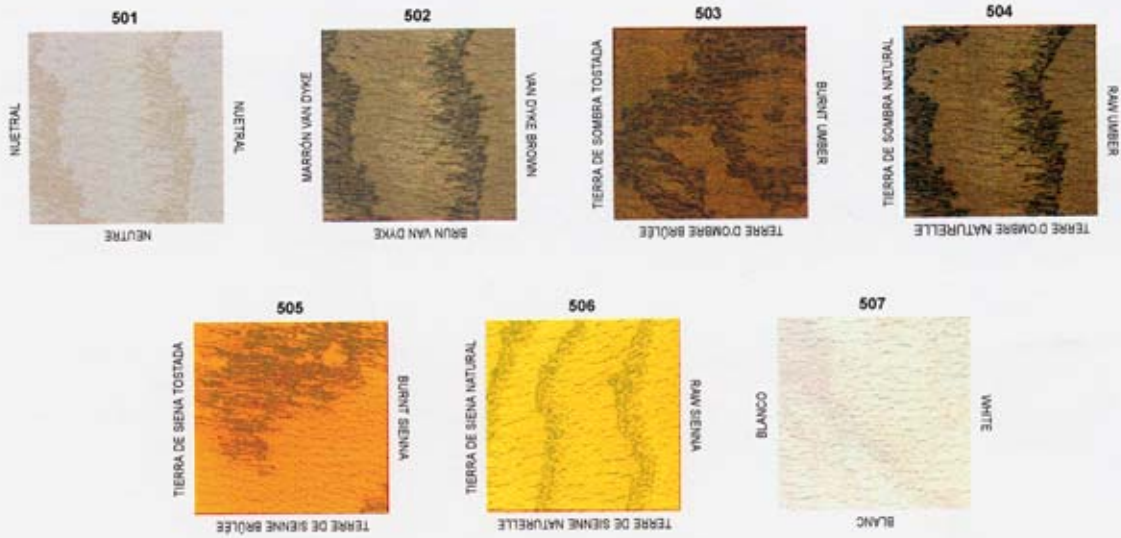

# Glaze Kote™ 250

## COLOR CHART MUESTRARIO DE COLORES GAMME DE COULEURS

Colors will vary depending on wood species or other substrates and method of application.  
Los colores variarán dependiendo de la especie de madera, otros substratos o medios y métodos de aplicación.  
Les couleurs varieront selon les sortes de bois et autres surfaces, et les méthodes d'application.